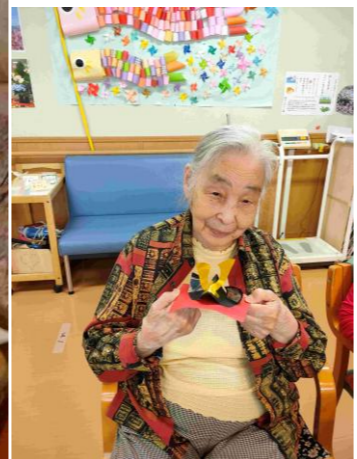

追加・振替・再開など
希望ございましたらお気軽にお問い合わせください。
稲毛こひつじ園デイサービス

043-207-5536